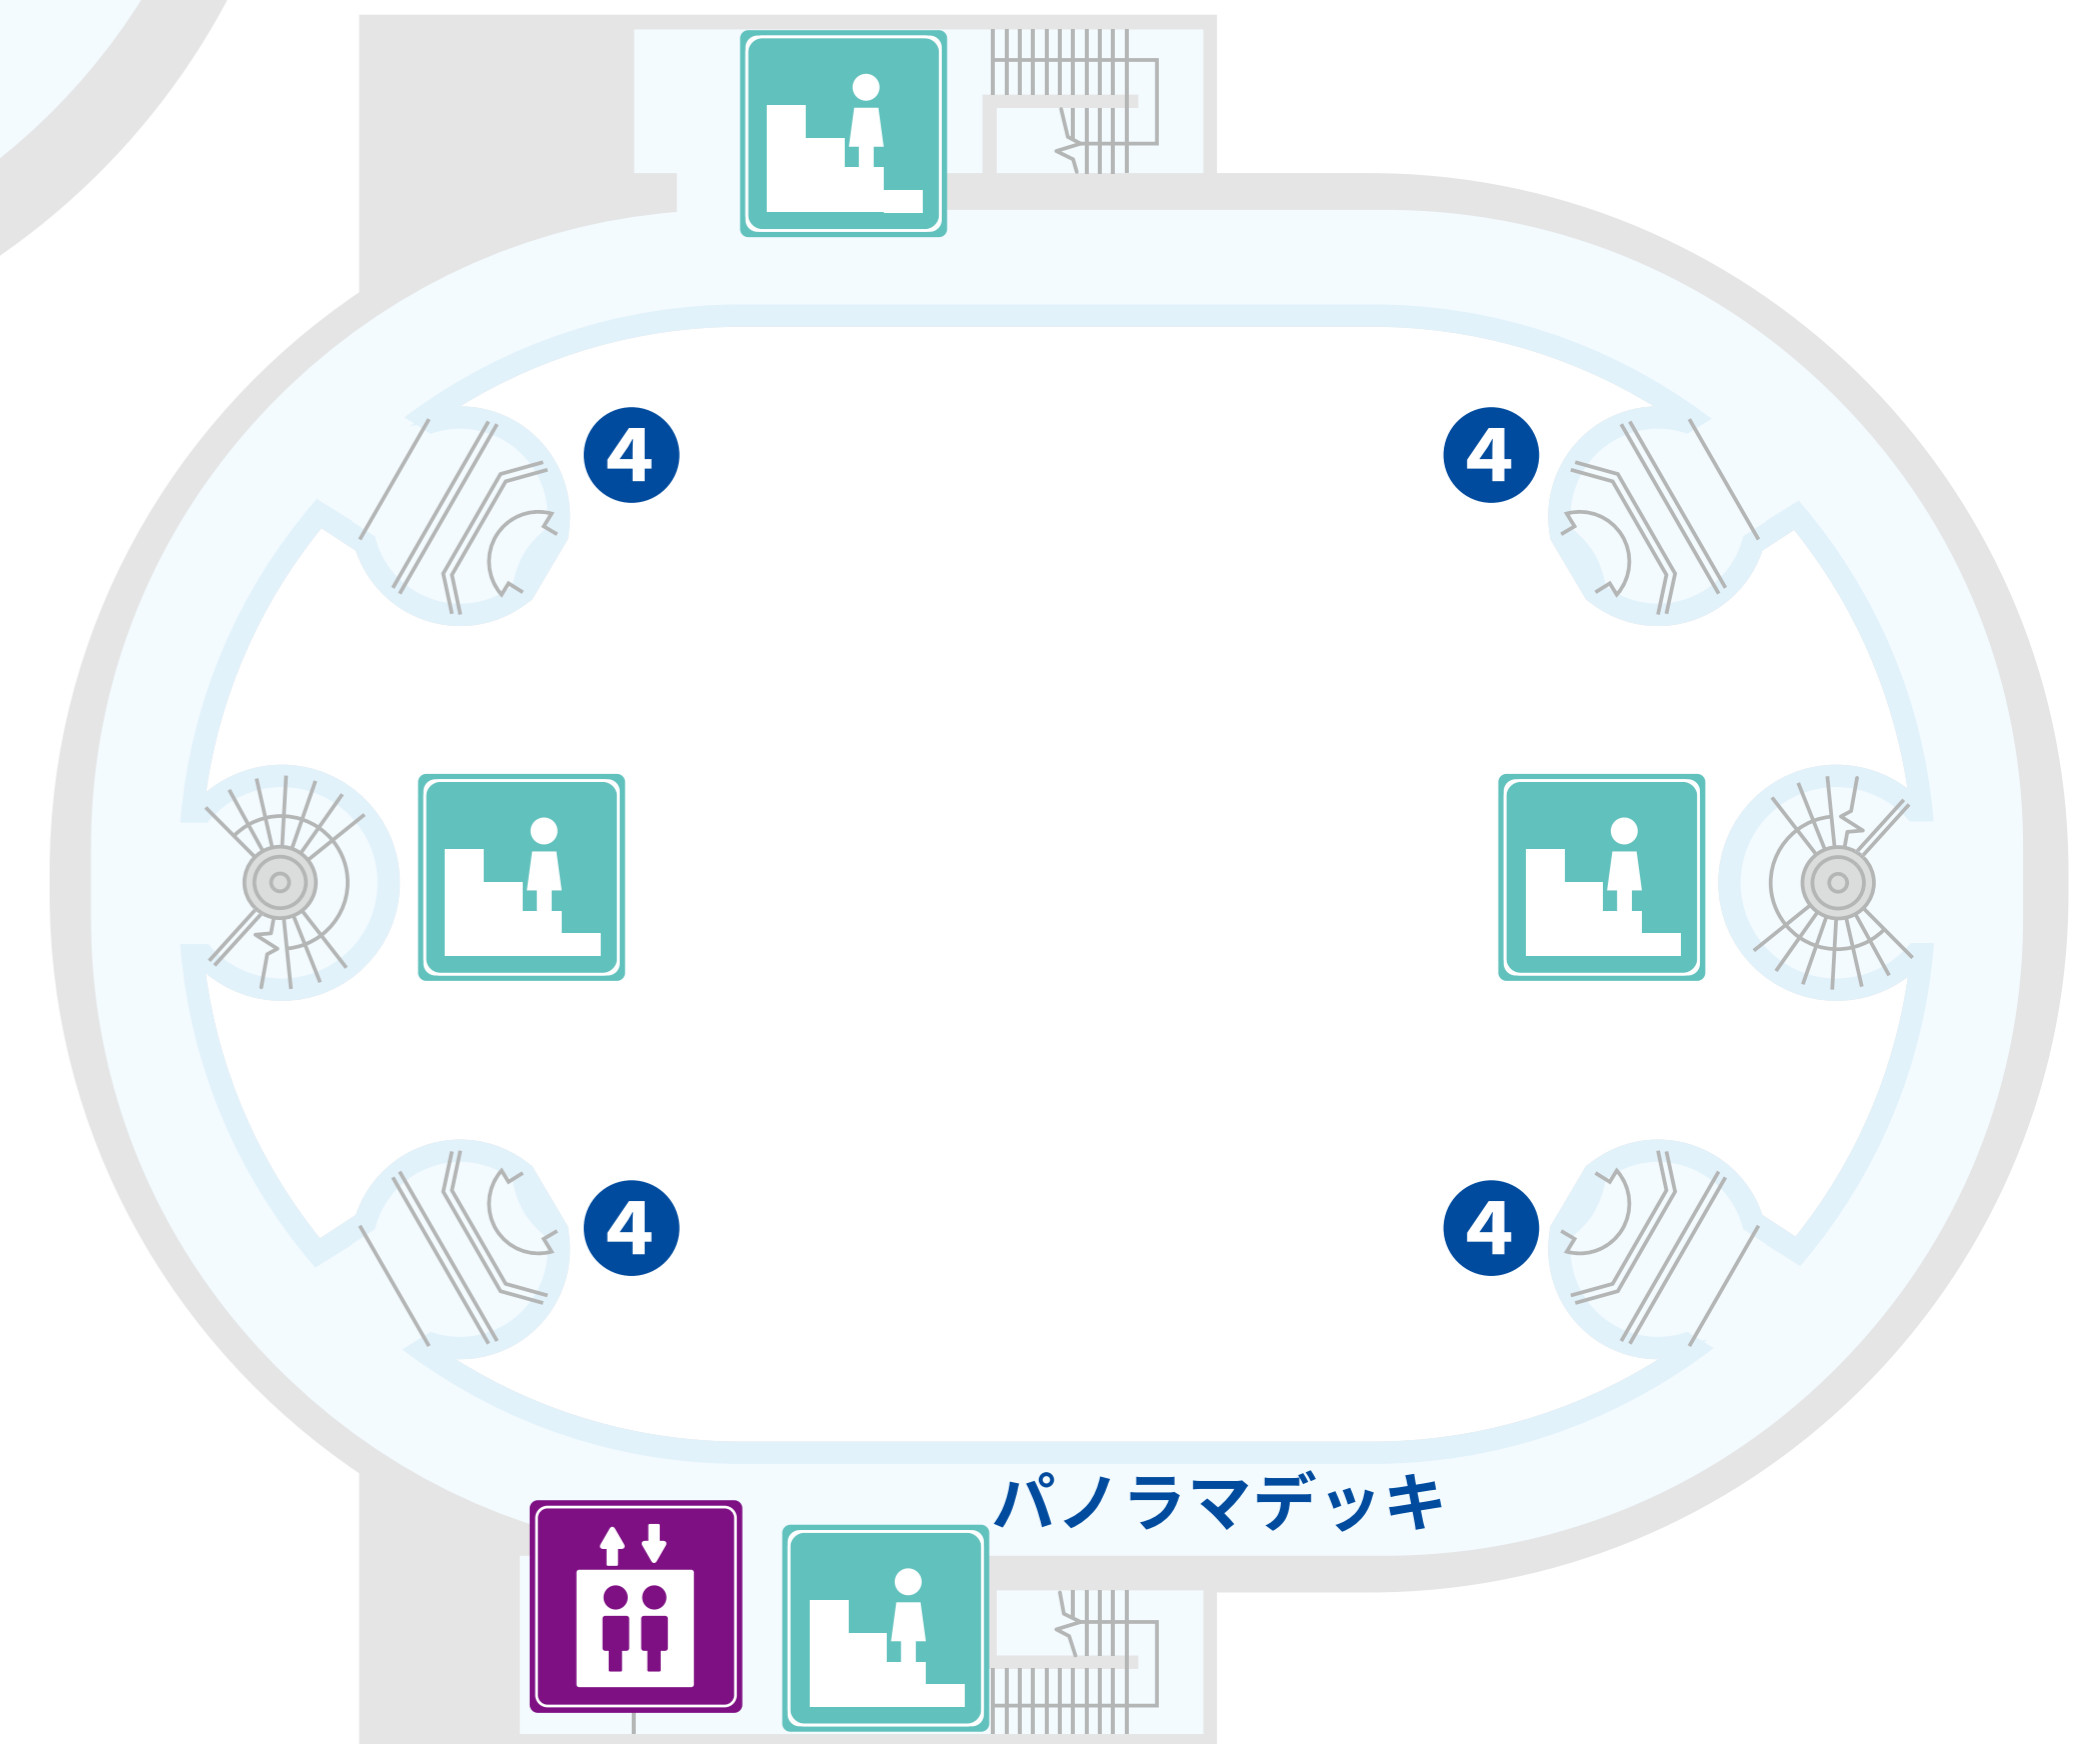

3/4F

パノラマフロア／
パノラマデッキ

3F

- ① シティガイド
- ② ビークルボイス
- ③ ドクタービークル
- ④ ビューカプセル

4F