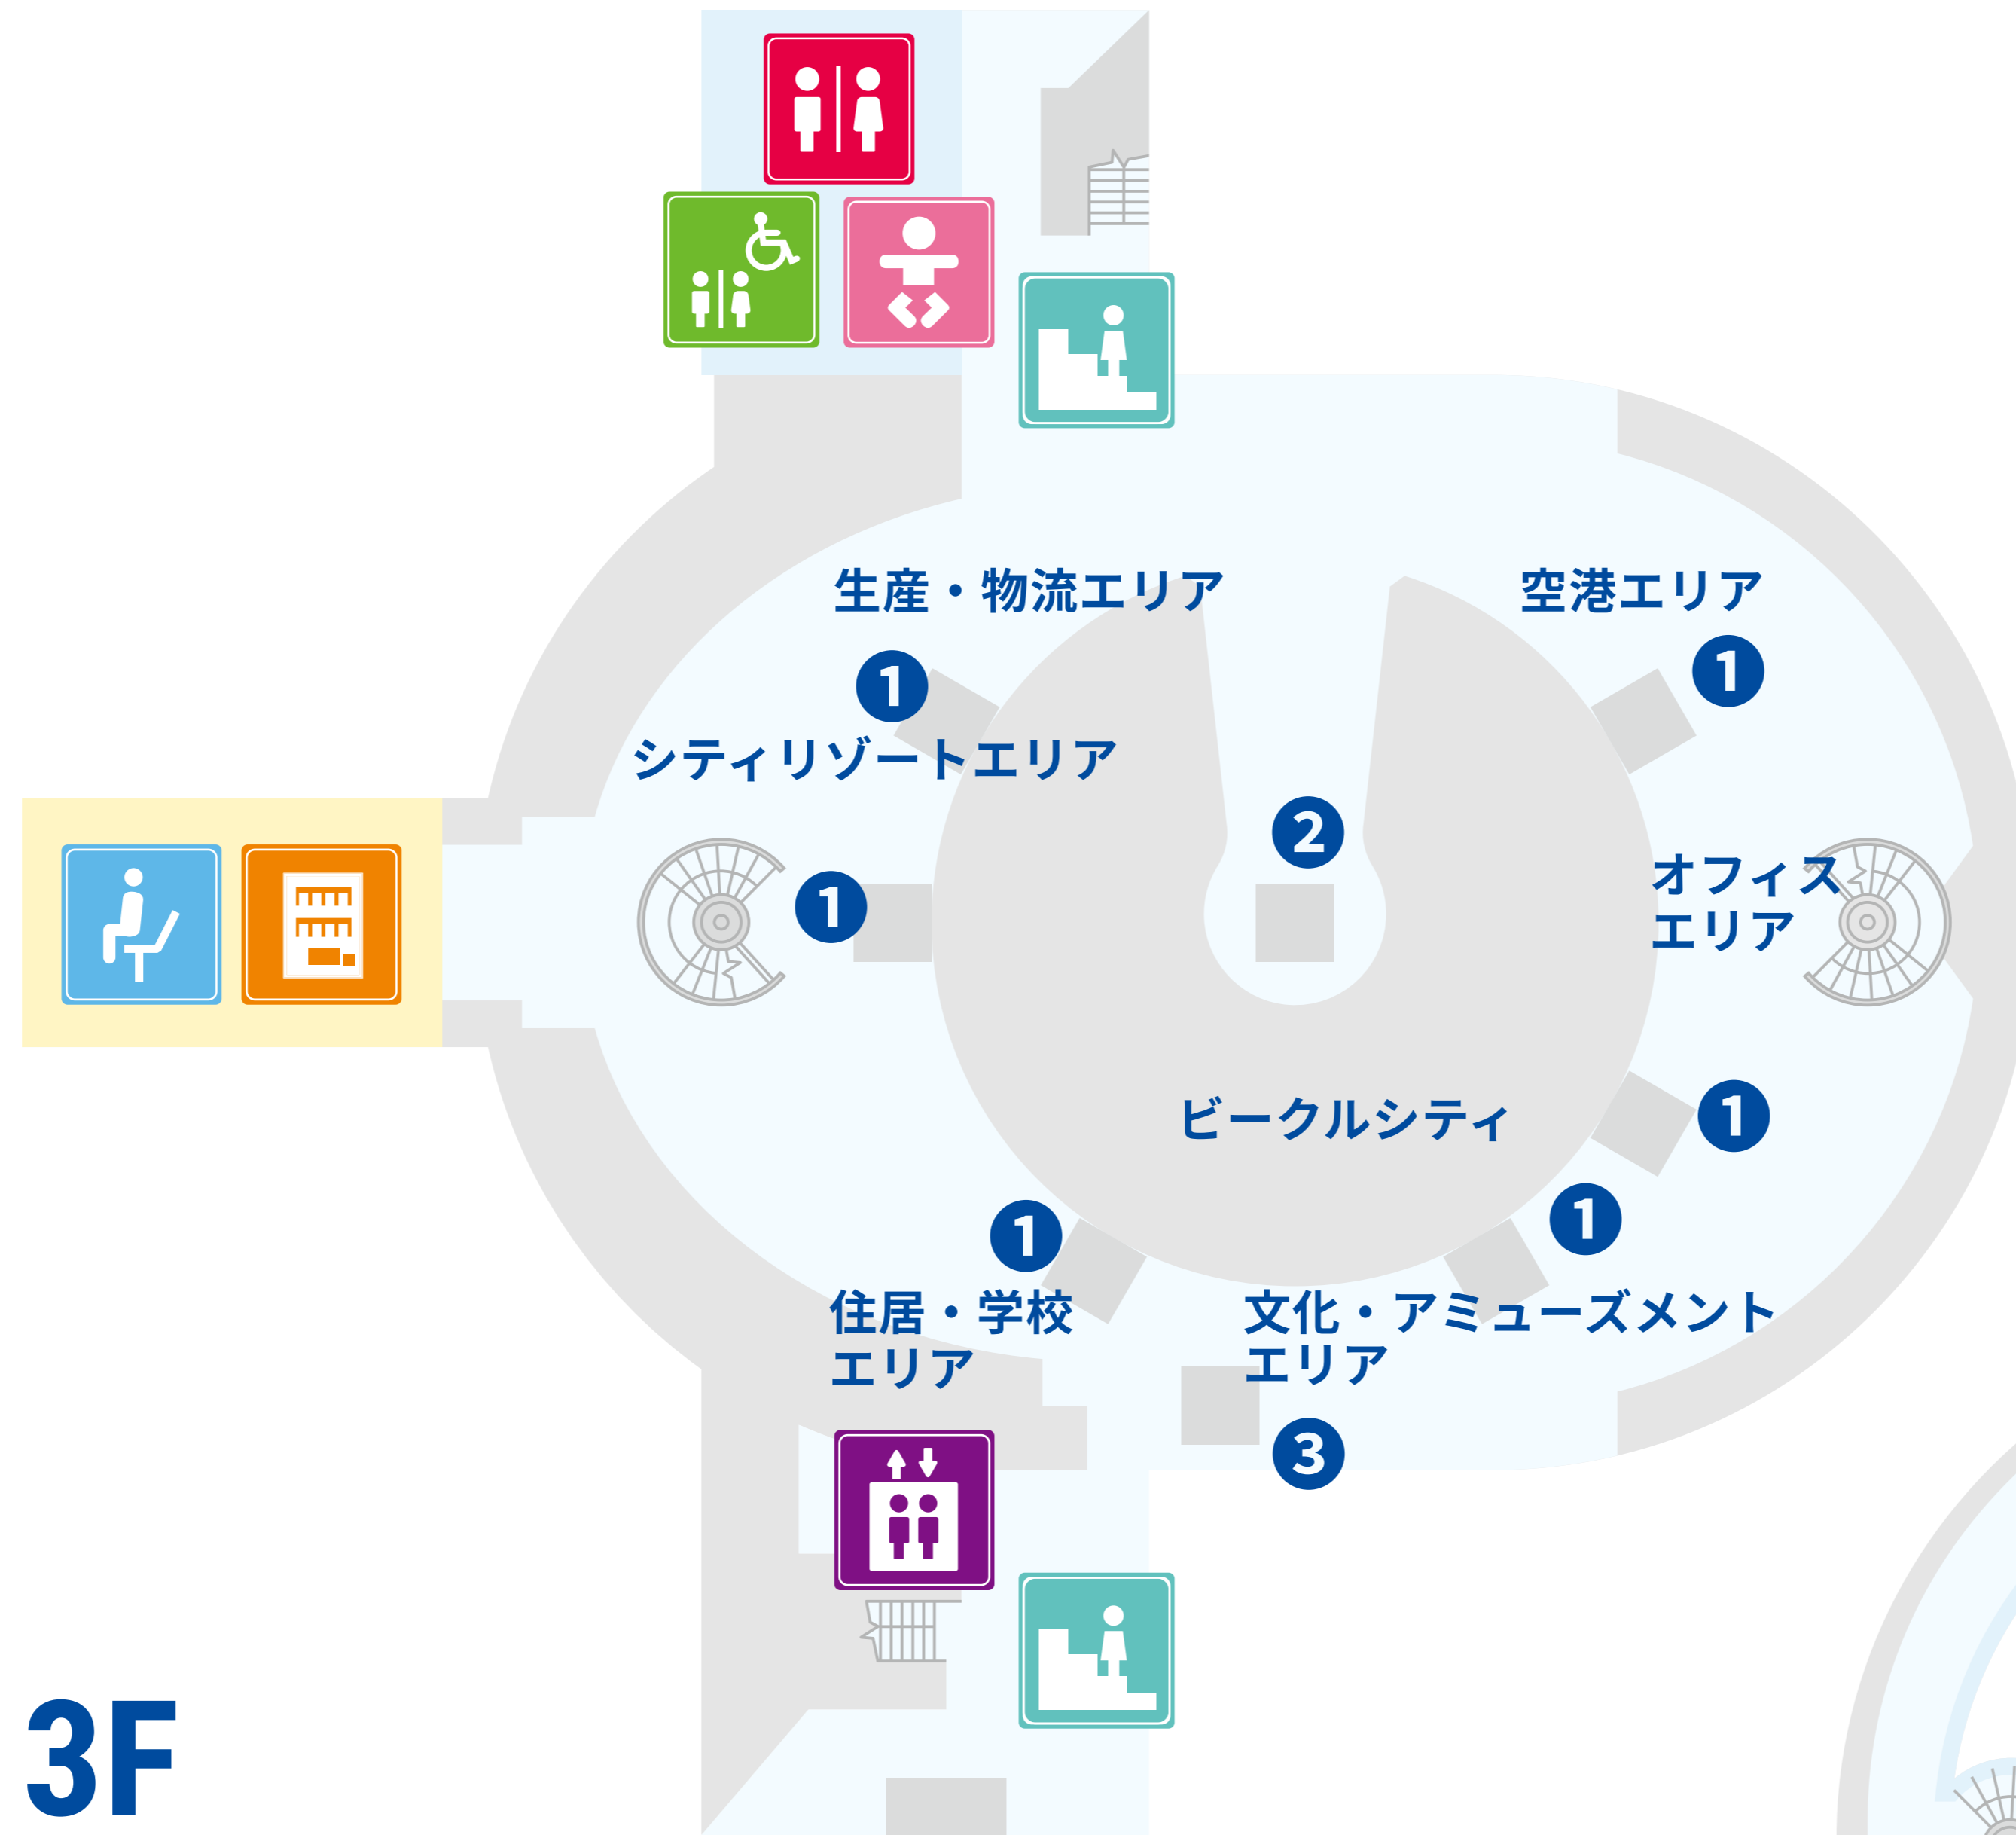

3/4F

パノラマフロア／
パノラマデッキ

3F

- ① シティガイド
- ② ビークルボイス
- ③ ドクタービークル
- ④ ビューカプセル

4F