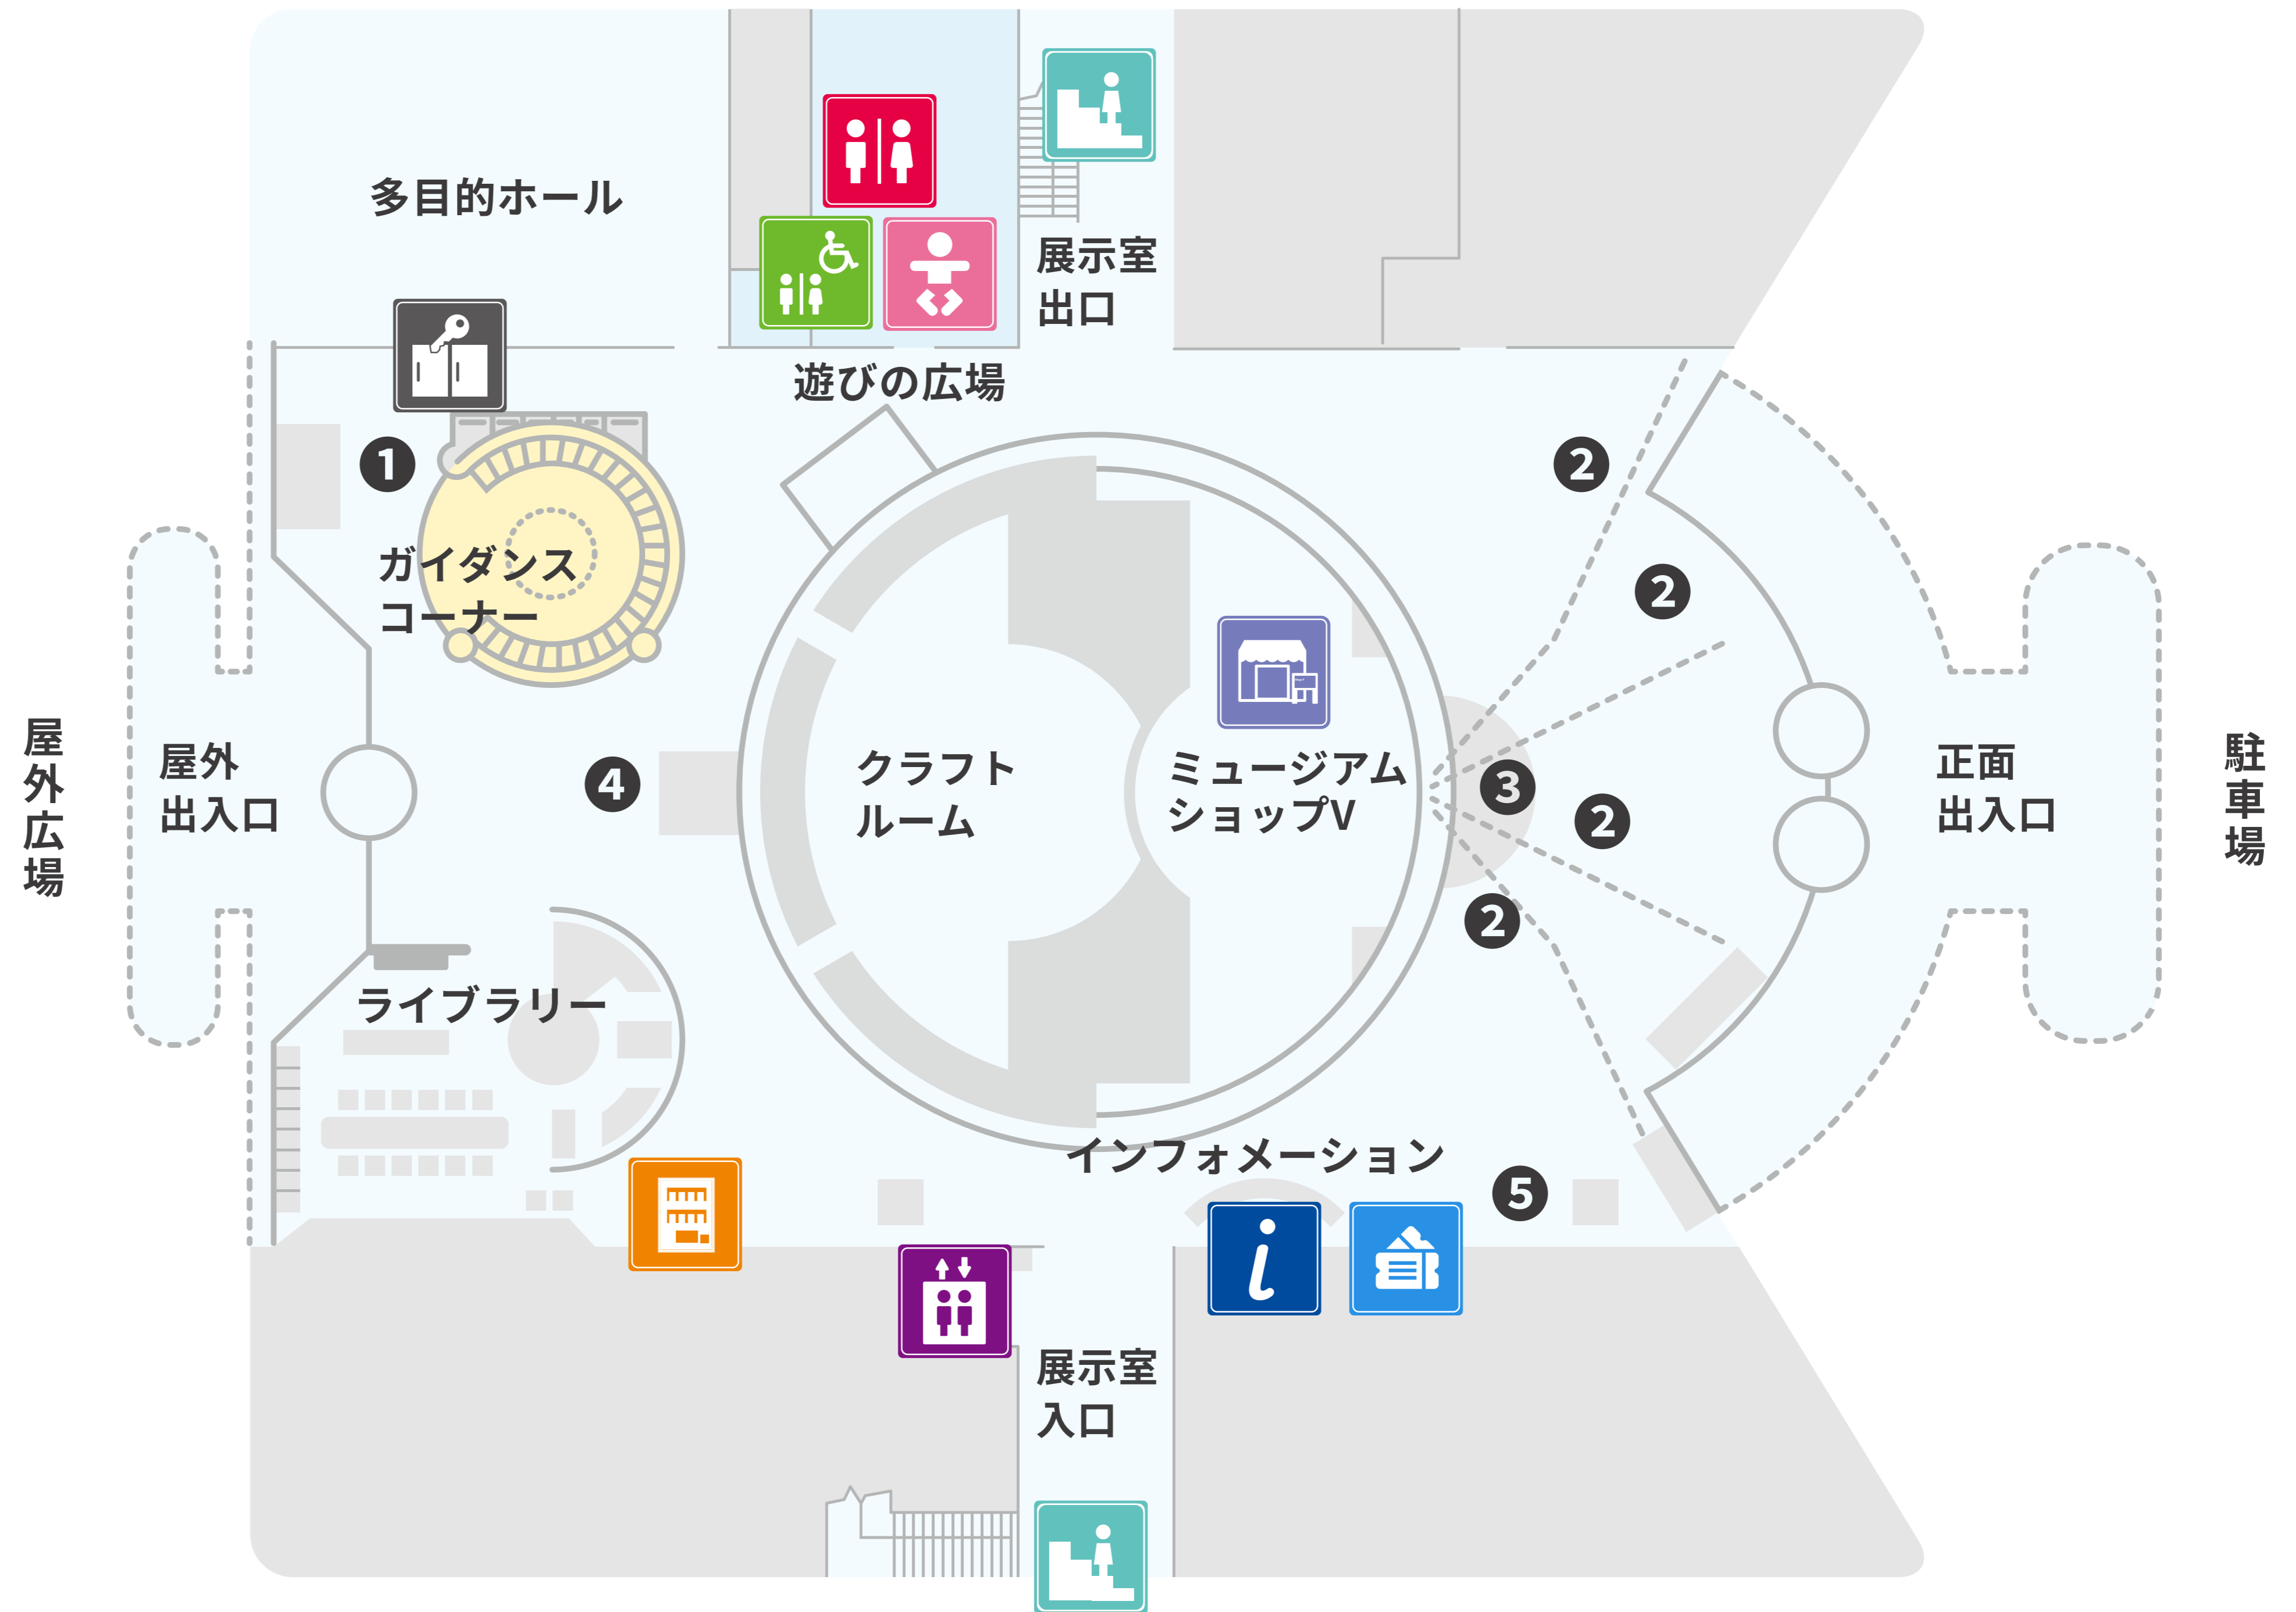

1F

エントランスフロア

- ① リングオブジェ
- ② ビークルウェーブ
- ③ ビークル号
- ④ ボーイング747
- ⑤ ドクタービークル

ショップ

エレベーター

階段

トイレ

多目的トイレ

おむつ交換

コインロッカー

自動販売機

チケット

インフォメーション